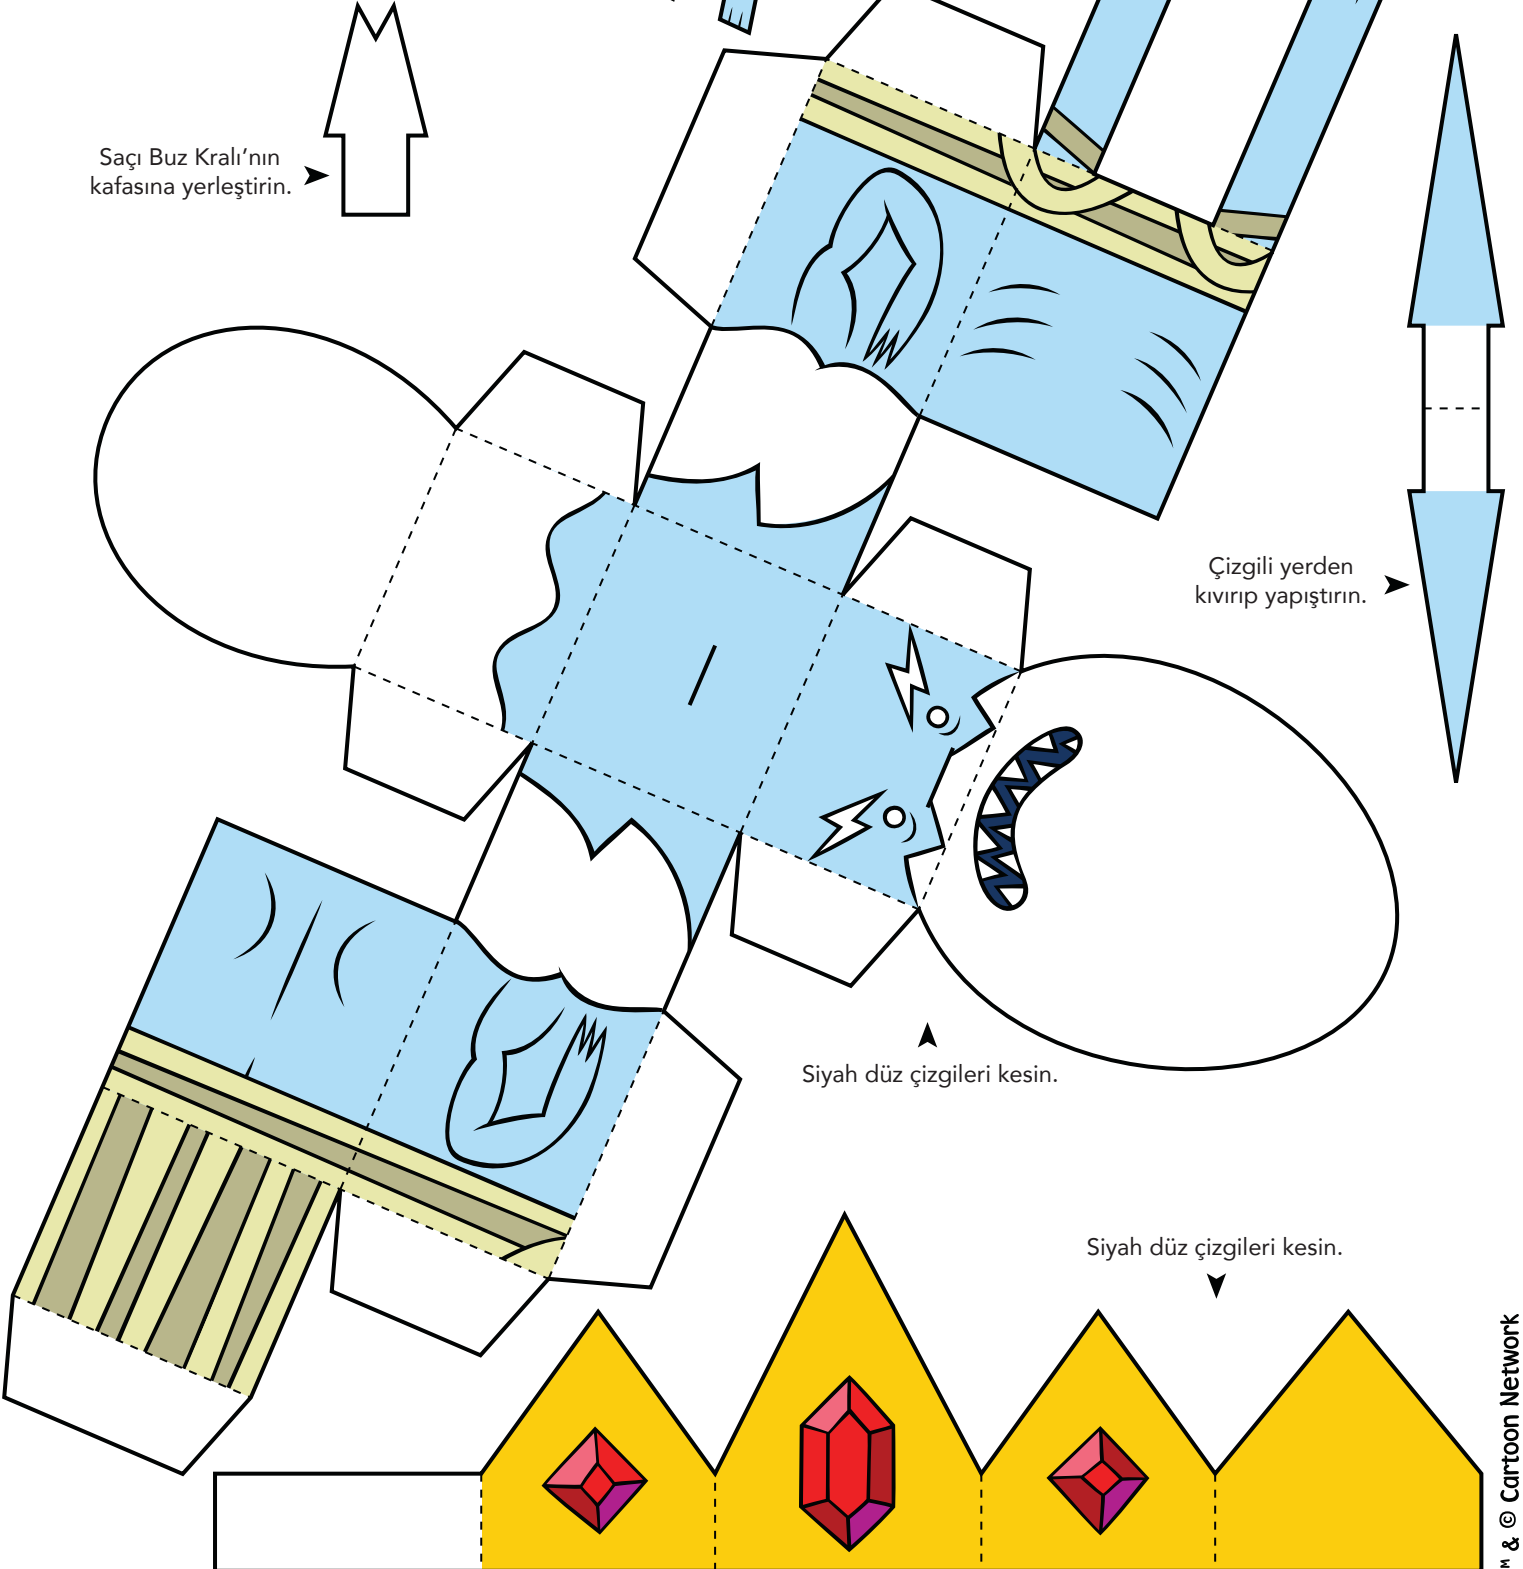

ADVENTURE TIME

Dosyayı yazdır.
Görseli kenarlarından dikkatlice kes.
Noktalı yerlerinden kıvr.
Beyaz uzantıları bantla ya da yapıştır.
Makas kullanırken ebeveyninden
yardım almayı unutma.

Buz Kralı maketin
bitince böyle görünecek.

Çizgili yerden
kıvrıp yapıştırın

Saçı Buz Kralı'nın
kafasına yerleştirin.

Çizgili yerden
kıvrıp yapıştırın.

Siyah düz çizgileri kesin.

Siyah düz çizgileri kesin.

ADVENTURE TIME

Dosyayı yazdır.

Görseli kenarlarından dikkatlice kes.

Noktalı yerlerinden kıvrır.

Beyaz uzantıları bantla ya da yapıştır.

Makas kullanırken ebeveyninden yardım almayı unutma.

Buz Kralı pelerininin
içerisinde oynayacaktır.

Siyah düz çizgileri kesin,
Kralı ortadaki boş alana oturtun.

Çizgili yerden
kıvrıp yapıştırın.