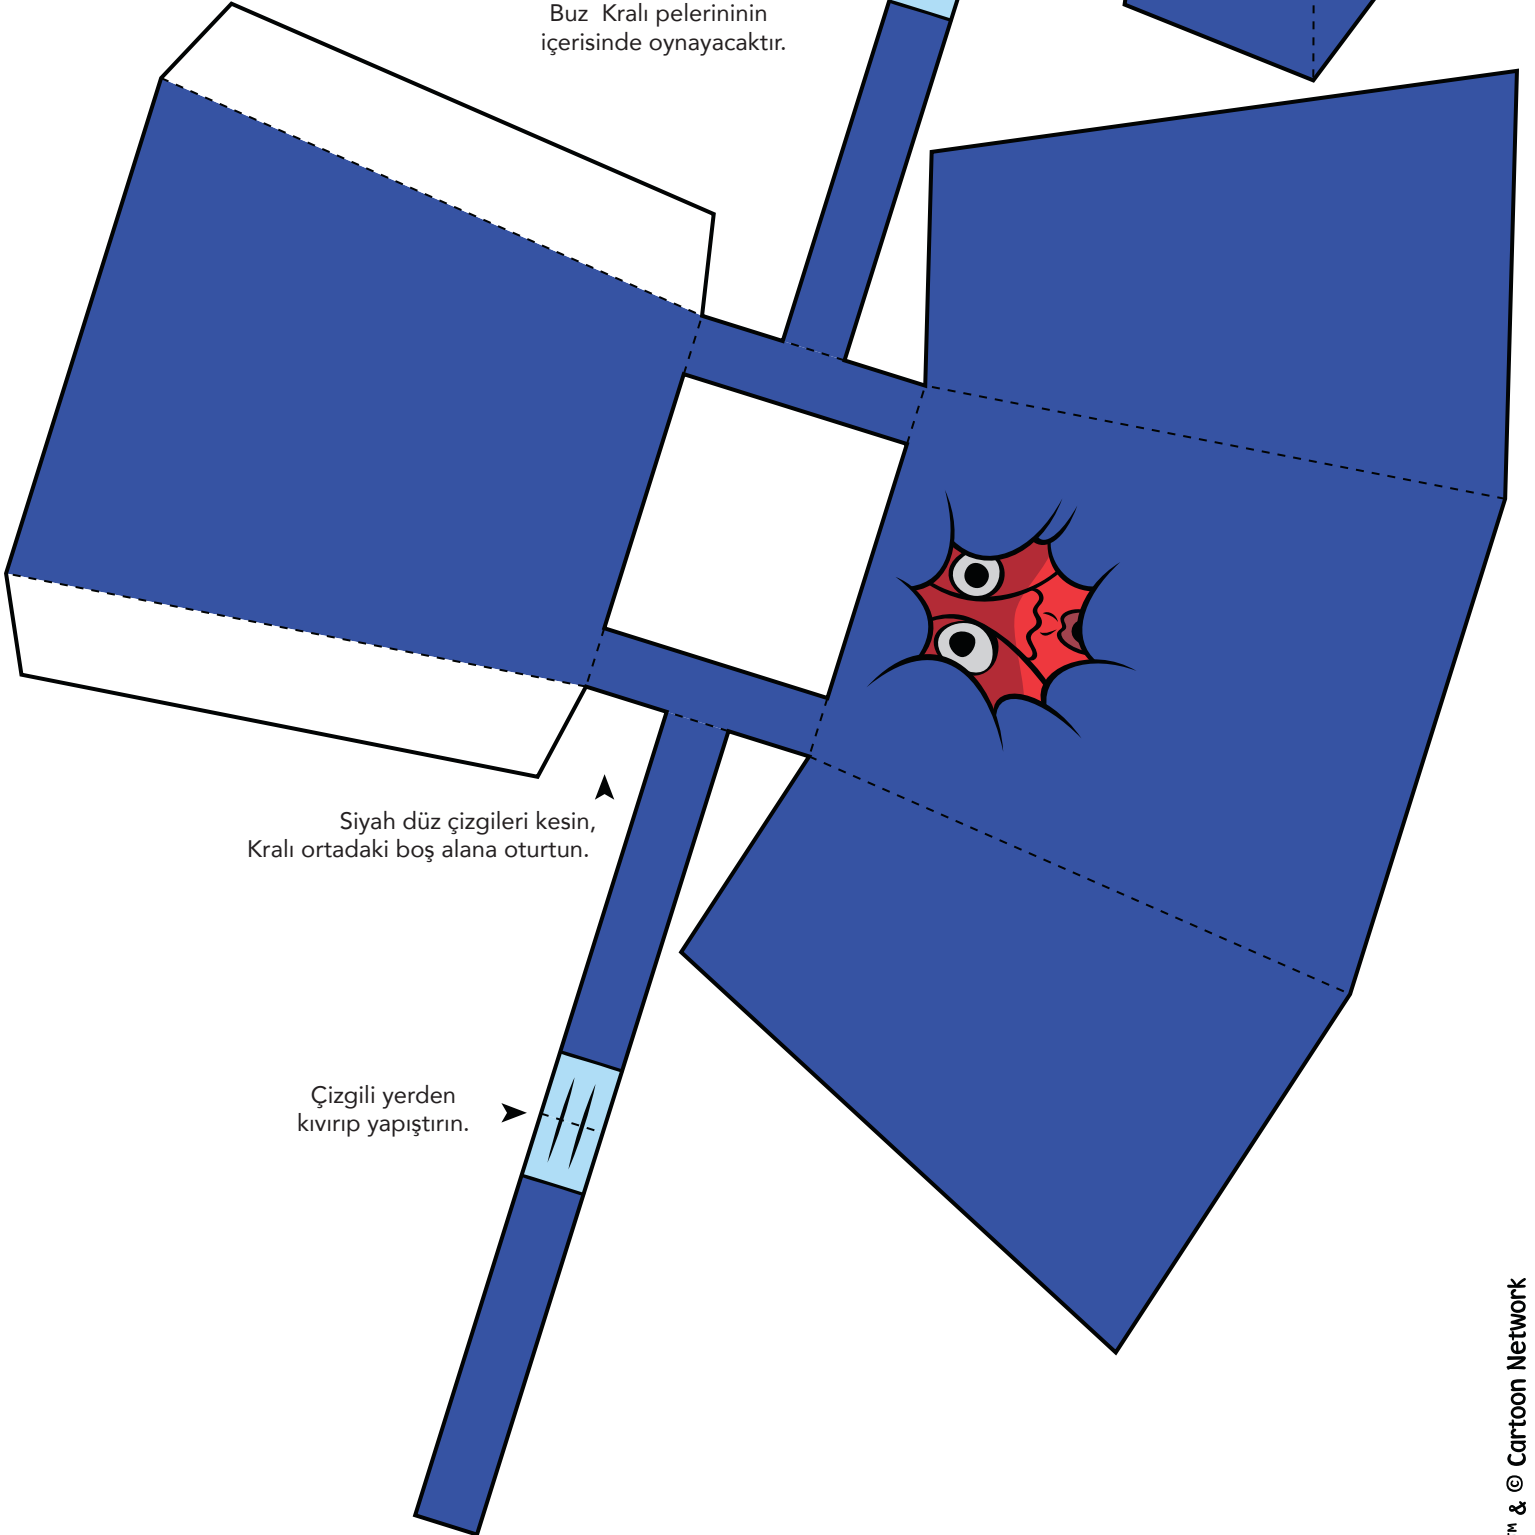

ADVENTURE TIME

Dosyayı yazdır.
Görseli kenarlarından dikkatlice kes.
Noktalı yerlerinden kıvr.
Beyaz uzantıları bantla ya da yapıştır.
Makas kullanırken ebeveyninden
yardım almayı unutma.

Buz Kralı maketin
bitince böyle görünecek.

Çizgili yerden
kıvrıp yapıştırın

Saçı Buz Kralı'nın
kafasına yerleştirin.

Çizgili yerden
kıvrıp yapıştırın.

Siyah düz çizgileri kesin.

Siyah düz çizgileri kesin.

ADVENTURE TIME

Dosyayı yazdır.

Görseli kenarlarından dikkatlice kes.

Noktalı yerlerinden kıvrır.

Beyaz uzantıları bantla ya da yapıştır.

Makas kullanırken ebeveyninden yardım almayı unutma.

Buz Kralı pelerininin
içerisinde oynayacaktır.

Siyah düz çizgileri kesin,
Kralı ortadaki boş alana oturtun.